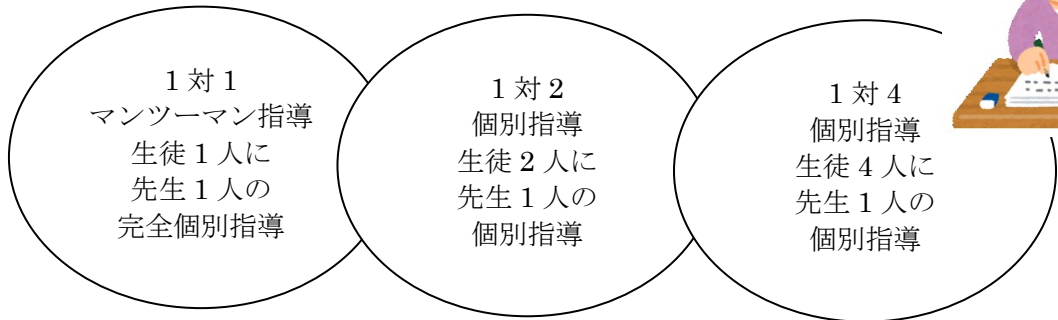

信学会個別スクール PASS 入会生募集中!

PASS は、興味や関心も、学習状況も習熟度も違う児童・生徒に、
だれもが「わかった」「できた」を実感できる
一人ひとりにぴったり合った指導を提供したい、という思いから
生まれた信学会の個別指導です

勉強の仕方に迷っている人！ 信学会個別スクール PASS で
一緒に目標に向かって頑張りましょう！

信学会の個別指導は 3 スタイル

*** 入会無料キャンペーン *** 12月9日(土)まで実施中
入会金 小学生 5,000円 中高生 10,000円が無料